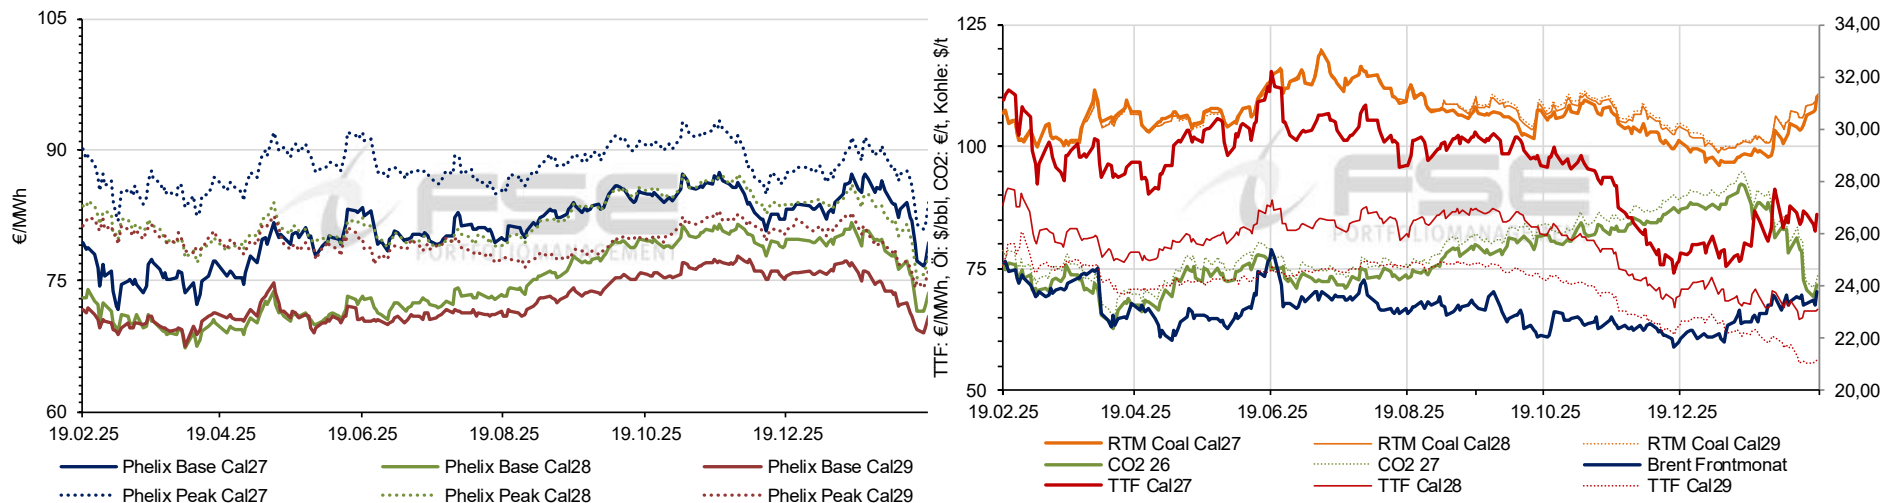

Marktbericht Strom

Ausgabe 19.02.2026 (KW 8)

	EEX Strom Base		EEX Strom Peak		RTM Coal		TTF Gas		CO2 2026		Brent Frontmonat	
	€/MWh		€/MWh		\$/t		€/MWh		€/t (18.02.26)		\$/bbl (18.02.26)	
Cal 27 (18.02.26)	79,40	▼	83,86	▼	110,10	▲	26,73	▬	73,57	▼	70,35	▬
Diff. 1 Woche (11.02.26)	-2,40	-3,0%	-1,90	-2,3%	6,30	6,1%	0,20	0,9%	-7,00	-8,7%	0,90	1,4%
Diff. 4 Wochen (21.01.26)	-7,40	-8,5%	-6,80	-7,5%	10,60	10,6%	-0,20	-0,6%	-15,90	-17,8%	5,10	7,8%
Cal 28 (18.02.26)	73,68	▼	78,07	▬	110,69	▲	23,11	▬				
Diff. 1 Woche (11.02.26)	-1,80	-2,3%	-1,40	-1,7%	4,70	4,5%	0,30	1,4%				
Diff. 4 Wochen (21.01.26)	-7,00	-8,7%	-6,40	-7,6%	8,50	8,3%	-0,80	-3,2%				
Cal 29 (18.02.26)	70,95	▬	76,20	▬	110,89	▲	21,21	▬				
Diff. 1 Woche (11.02.26)	0,00	0,0%	0,30	0,4%	4,90	4,6%	0,10	0,4%				
Diff. 4 Wochen (21.01.26)	-5,10	-6,7%	-5,10	-6,2%	8,40	8,2%	-1,10	-5,0%				

Im Wochenvergleich gaben die Base-Kalenderjahreskontrakte zunächst nach (Cal 27 Base: 79,40 €/MWh | -3,0 %; Cal 28 Base: 73,68 €/MWh | -2,4 %; Cal 29 Base: 70,95 €/MWh | 0,0 %). Schwächere Gas- und CO2-Preise belasteten die Stromterminpreise und sorgten für ein bearishes Chartbild. Seit gestern dreht jedoch die Dynamik: Medienberichte über einen möglichen militärischen Schlag der USA führten zu kräftigen Aufschlägen bei Gas- und in der Folge Stromterminpreisen. Das Cal 27 Base schloss gestern 3,1 % im Plus und dürfte kurzfristig weiter zulegen. Ein Test des 200-Tage-Durchschnitts bei 82,55 €/MWh erscheint möglich. Gleichwohl waren geopolitische Risikoprämien in der Vergangenheit meist nur von kurzer Dauer, weshalb zu Panikkäufen abgeraten ist.