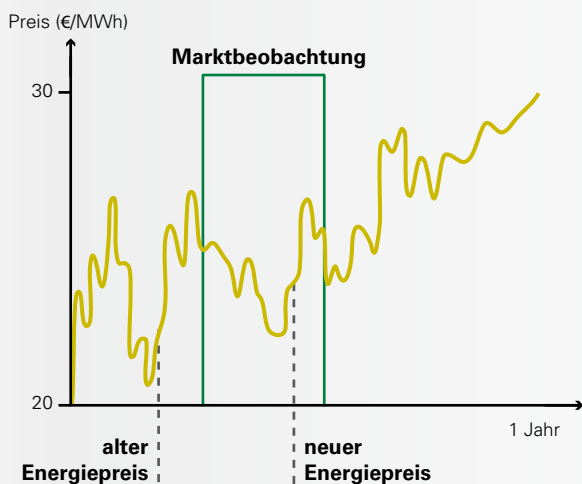

Energycommodity – Gut versorgt mit Strom und Erdgas.

Schwankende Erdgaspreise und sich stetig verändernde Rahmenbedingungen – das kennzeichnet den modernen Energiemarkt. Die Frage, wann der richtige Zeitpunkt für die Energiebeschaffung ist, wird für Einkäufer in Unternehmen und Kommunen somit immer schwieriger zu beantworten und ist stets mit Risiko behaftet. Denn – kauft man zum falschen Zeitpunkt ein, kann es unter Umständen richtig teuer werden. Mit dem Fixpreismodell Erdgas nutzen Sie unsere Marktkennnisse, um die Energie möglichst zu Ihrem Wunschpreis einzukaufen.

Dabei steht der richtige Zeitpunkt der Beschaffung im Mittelpunkt. Denn die Wahl des Beschaffungszeitraums hat im zunehmend volatilen Energiemarkt gravierende Auswirkungen. Nutzen Sie das Fixpreismodell Erdgas und wählen Sie zwischen einem, zwei oder drei Jahren Laufzeit.