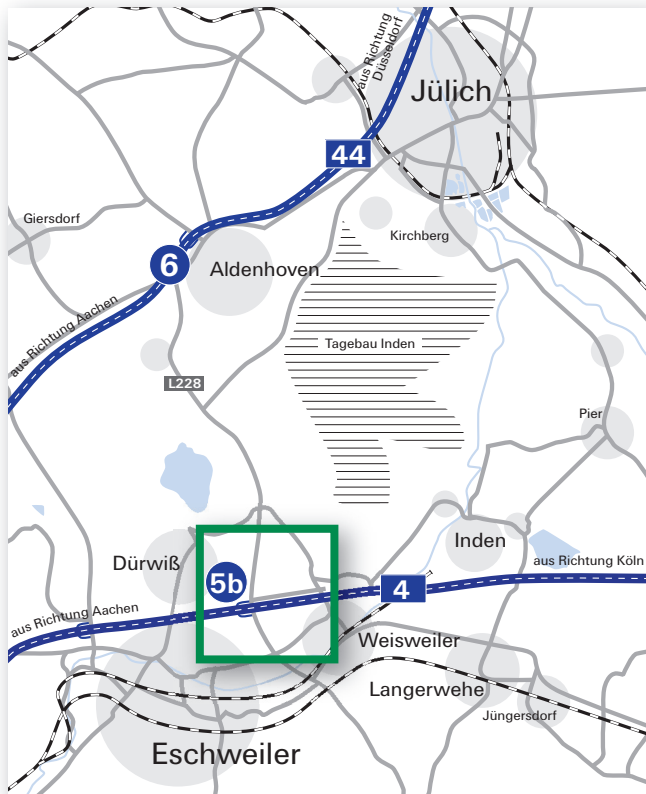

So finden Sie zur EWV in Eschweiler-Weisweiler:

Anschrift:

Zum Hagelkreuz 16
52249 Eschweiler

Kontakt: 02402 101-3001

Kostenlose Besucherparkplätze vorhanden

Über die Autobahnen A61/A44, aus Richtung Mönchengladbach/Düsseldorf:

1. Nehmen Sie die Autobahnen A61/A44 bis zur Ausfahrt Aldenhoven (6)
2. Rechts abbiegen, im Kreisverkehr erste Ausfahrt (L136) nehmen
3. Links abbiegen auf L228, den Kreisverkehr passieren
4. Im Kreisverkehr erste Ausfahrt (Aldenhovener Str./L228/L238) nehmen, Weiter auf L238
5. Im Kreisverkehr dritte Ausfahrt (Zum Hagelkreuz/L228) nehmen, Weiter auf „Zum Hagelkreuz“
Die Einfahrt zum Gelände befindet sich links.

Von der Autobahn A4 aus Richtung Aachen kommend:

1. Nehmen Sie die Ausfahrt Eschweiler-Ost (5b) und biegen Sie an der Ampel links ab
2. Fahren Sie an der nächsten Ampel rechts
3. Am Kreisverkehr geradeaus bis zur Ampel
4. Wieder geradeaus, unmittelbar dahinter links auf das Gelände der EWV abbiegen

Alternativ von der Autobahn A4 aus Richtung Aachen kommend:

1. Nehmen Sie die Ausfahrt Weisweiler (6) und fahren Sie an der ersten ampelgeregelten Kreuzung halblinks in Richtung „RWE/Rheinbraun“ auf die Straße „Am Kraftwerk“.
2. An der nächsten Ampel links ab Richtung „Düren/Langerwehe“ auf die Straße „Zum Hagelkreuz“
3. An der nächsten Ampel biegen Sie links ab, unmittelbar danach biegen Sie wieder links ab auf das Gelände der EWV-Betriebsstelle.