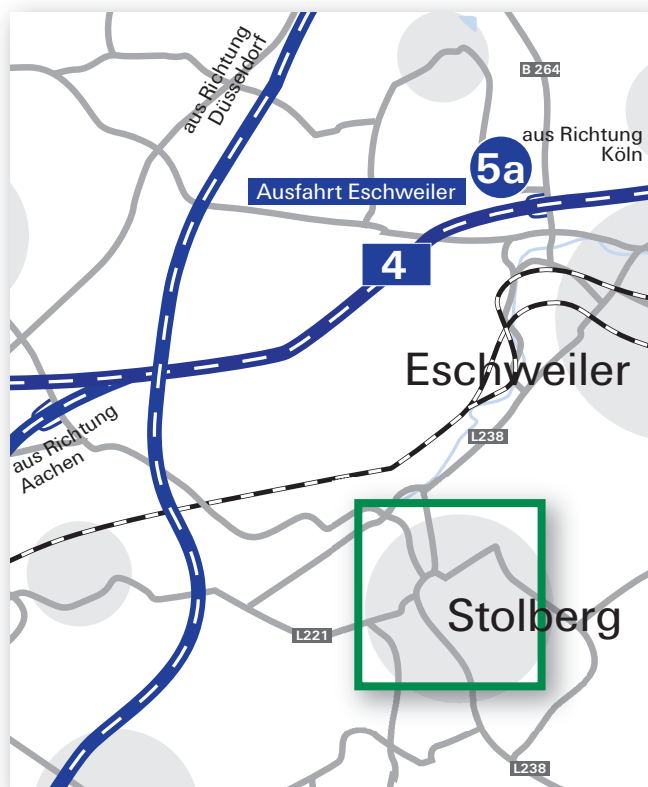

So finden Sie zur EWW in Stolberg:

Anschrift:

Willy-Brandt-Platz 2
52222 Stolberg

Kontakt: 02402 101-0

Kostenlose Besucherparkplätze befinden sich hinter unserem Gebäude und auf dem Parkdeck des Burgcenters

Von der Autobahn A4 kommend:

1. Bei Ausfahrt 5a-Eschweiler Richtung Stolberg fahren
2. Auf Rue de Watterlos/B264 Weiter auf Rue de Watterlos
3. Weiter auf Odilienstraße/K15 Weiter auf K15
4. Rechts halten auf Pumpe/L238 Weiter auf L238
5. Rechts halten auf Europastraße/L221 Weiter auf Europastraße
6. Links Richtung An der Krone/L238 abbiegen
7. Rechts abbiegen auf An der Krone/L238
8. Links abbiegen auf Aachener Str./L238
9. 1. rechts auf Zweifaller Str./L238 nehmen Das Ziel befindet sich rechts