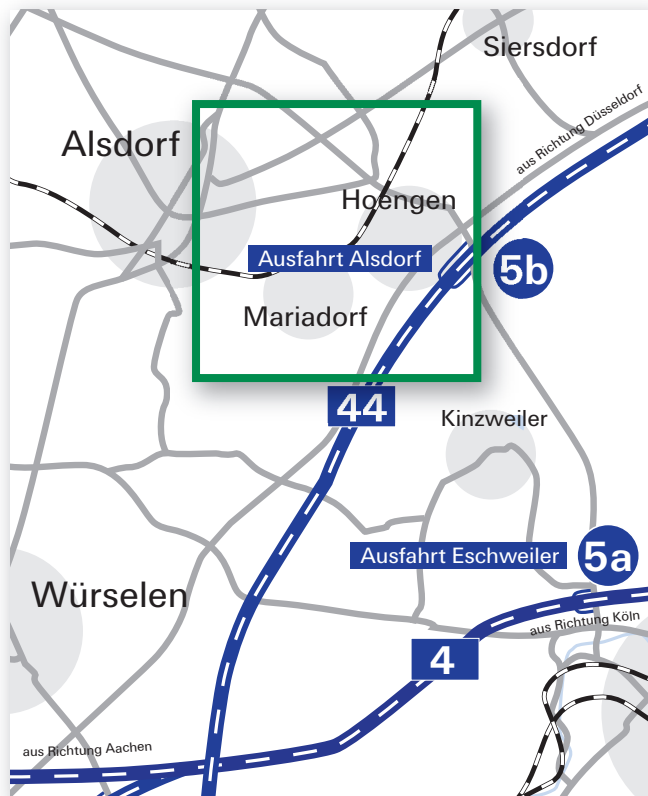

So finden Sie zur EWV in Alsdorf

Anschrift:

Otto-Hahn-Straße 22
52477 Alsdorf

Kontakt: 02402 101-3543

Kostenlose Besucherparkplätze vorhanden

Von der Autobahn A44 kommend:

1. Bei Ausfahrt 5b-Alsdorf Richtung Übach-Palenberg fahren
2. Links abbiegen auf L240
3. 1. rechts auf L47 nehmen
4. Im Kreisverkehr dritte Ausfahrt (Siersdorfer Str./L109) nehmen
5. Links abbiegen auf Otto-Hahn-Straße
Das Ziel befindet sich links

Von der Autobahn A4 kommend:

1. Bei Ausfahrt 5a-Eschweiler Richtung Alsdorf fahren
2. Links abbiegen auf Rue de Watrelos/L238
Weiter auf Rue de Watrelos
3. Weiter auf L240
4. Rechts abbiegen auf L47
5. Im Kreisverkehr dritte Ausfahrt (Siersdorfer Str./L109) nehmen
6. Links abbiegen auf Otto-Hahn-Straße
Das Ziel befindet sich links