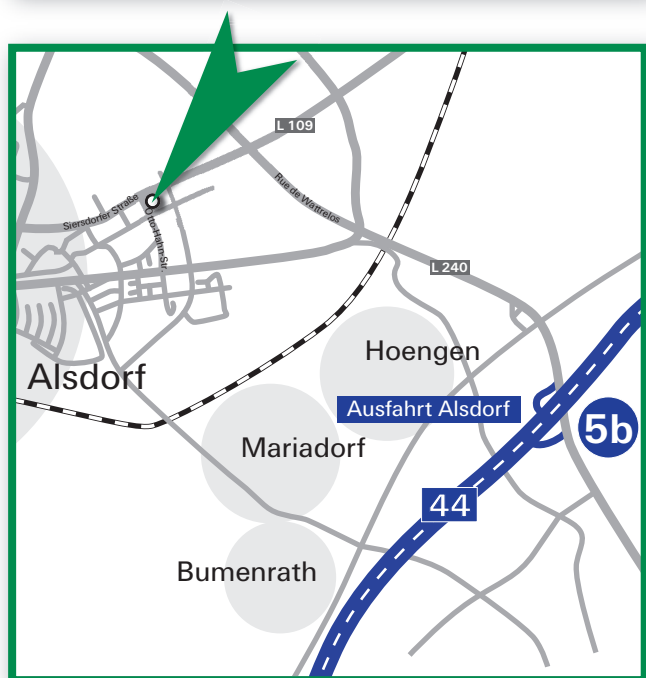

So finden Sie zur EWV in Alsdorf

Anschrift:

Otto-Hahn-Straße 22
52477 Alsdorf

Kontakt: 02402 101-3543

Kostenlose Besucherparkplätze vorhanden

Von der Autobahn A44 kommend:

1. Bei Ausfahrt 5b-Alsdorf Richtung Übach-Palenberg fahren
2. Links abbiegen auf L240
3. 1. rechts auf L47 nehmen
4. Im Kreisverkehr dritte Ausfahrt (Siersdorfer Str./L109) nehmen
5. Links abbiegen auf Otto-Hahn-Straße
Das Ziel befindet sich links

Von der Autobahn A4 kommend:

1. Bei Ausfahrt 5a-Eschweiler Richtung Alsdorf fahren
2. Links abbiegen auf Rue de Watrelos/L238
Weiter auf Rue de Watrelos
3. Weiter auf L240
4. Rechts abbiegen auf L47
5. Im Kreisverkehr dritte Ausfahrt (Siersdorfer Str./L109) nehmen
6. Links abbiegen auf Otto-Hahn-Straße
Das Ziel befindet sich links