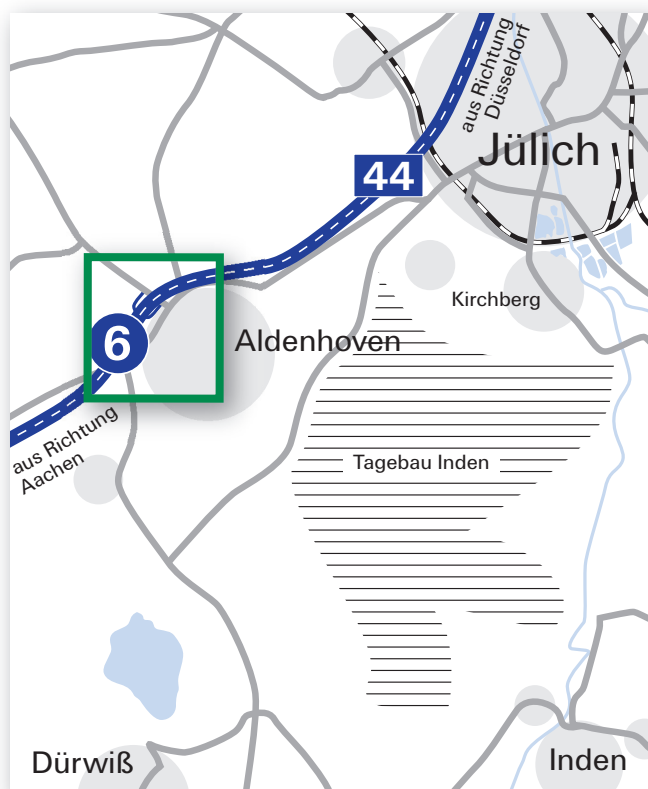

# So finden Sie zur EWV/zum VWA in Aldenhoven:

## Anschrift:

Auf der Komm 12  
52457 Aldenhoven

Kontakt: 02402 101-3801

Kostenlose Besucherparkplätze vorhanden

## Über die Autobahnen A61/A44, aus Richtung Mönchengladbach/Düsseldorf:

1. A46 Richtung Heinsberg/Aachen/Ne.-Holzheim/Neuss-West
2. Bei Gabelung links halten, Schildern nach Krefeld/Düsseldorf-Nord/Neuss/A57 folgen und A46 nehmen
3. Bei Ausfahrt 10-Autobahnkreuz Kreuz Mönchengladbach-Wanlo in A61 Richtung Venlo/M' gladbach/Koblenz/Aachen/MG-Wanlo einfädeln
4. Ausfahrt Richtung A44
5. Bei Gabelung links halten, Schildern nach Aachen/A44 folgen und A44 nehmen
6. Bei Ausfahrt 6-Aldenhoven auf B56 in Richtung Baesweiler/Geilenkirchen fahren
7. Im Kreisverkehr erste Ausfahrt Geilenkirchener Str./B56 Richtung Düsseldorf/A44/Aldenhoven nehmen, weiter auf B56
8. Im Kreisverkehr erste Ausfahrt Marienstraße Richtung B56/Aldenhoven nehmen, den Kreisverkehr passieren
9. Rechts abbiegen auf Kapellenplatz/L228
10. links auf Kapellenplatz fahren
11. Weiter auf Dietrich-Mülfahrt-Straße
12. Geradeaus auf Auf der Komm, das Ziel befindet sich rechts

## Von der Autobahn A4 aus Richtung Aachen kommend:

1. Bei Ausfahrt A44 Richtung Krefeld/Düsseldorf fahren
2. Bei Ausfahrt 6-Aldenhoven auf B56 in Richtung Heinsberg/Geilenkirchen fahren
3. Im Kreisverkehr erste Ausfahrt Marienstraße Richtung Aldenhoven B56 nehmen, den Kreisverkehr passieren
4. Rechts abbiegen auf Kapellenplatz/L228
5. links auf Kapellenplatz fahren
6. Weiter auf Dietrich-Mülfahrt-Straße
7. Geradeaus auf Auf der Komm, das Ziel befindet sich rechts